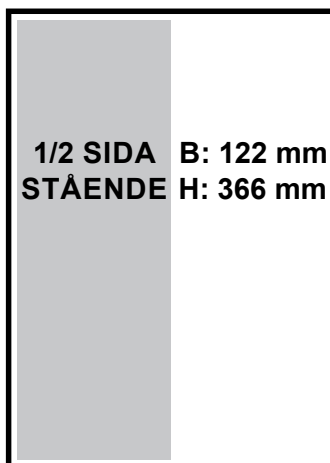

GUIDEN

Annonsstorlekar Skellefteåguiden 2025

AVTAL:

3 NR	-10% RABATT
6 NR	-20% RABATT
10 NR	-30% RABATT

ANNONSPRISER:

1/8 SIDA	5 600:-
1/4 SIDA	8 600:-
1/2 SIDA	13 600:-
1/1 SIDA	22 600:-
BAKSIDA	32 600:-
UPPSLAG	36 600:-