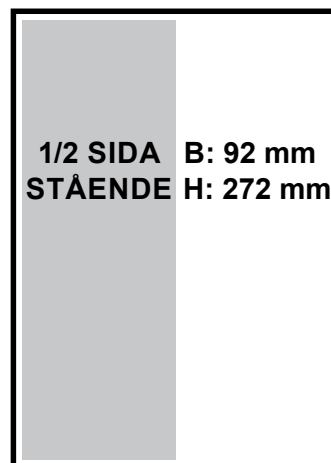

### ANNONSPRISER:

1/8 SIDA	5 200:-
1/4 SIDA	8 200:-
1/2 SIDA	12 900:-
1/1 SIDA	21 900:-
BAKSIDA	30 900:-
UPPSLAG	35 900:-