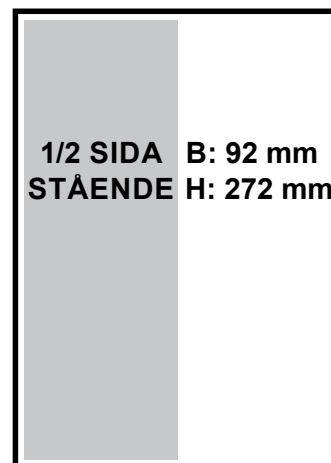

GUIDEN

Annonsstorlekar Skellefteåguiden 2023

ANNONSPRISER:

1/8 SIDA	4 900:-
1/4 SIDA	7 900:-
1/2 SIDA	11 900:-
1/1 SIDA	20 900:-
BAKSIDA	29 900:-
UPPSLAG	34 900:-

AVTAL:

3 NR	-10% RABATT
6 NR	-20% RABATT
10 NR	-30% RABATT